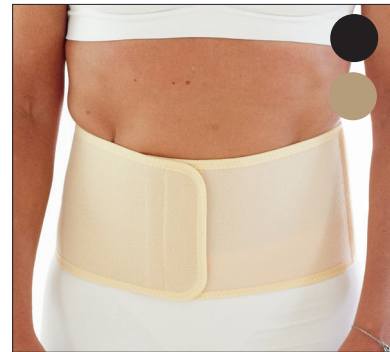

StomiBas - Belte

ART.NO 50210, 50211, 50212

StomiBas er et rett stomibelte som gir behagelig og effektiv støtte/kompresjon. Materialet midt foran er uelastisk og meget lett å klippe i. Materialet frynser seg ikke og egner seg derfor spesielt godt når man ønsker å frilegge en stomi. Finnes i tre høyder, 16, 20 og 25 cm. StomiBas er enkel å ta på og lukkes med en bred borrelås, noe som gjør at den lett kan justeres til ønsket kompresjon. Belfet kan lukkes på venstre, alternativt høyre side. Borrelås gjør det lettere å skifte bandasje. Pasienten behøver ikke å bli løftet opp. StomiBas i sort har håndtak foran for enkel lukking og justering.

Grad av Kompresjon: Sterk, 3 av 3

Indikasjoner: Stomibelte. Ved postoperativ pleie, etter thorax/bukoperasjoner for å avlaste sår, forhindre oppsprekking av arr, samt ved tidlig mobilisering av pasienten. Også egnet ved parastomal brokk.

Materiale beige: Polyester 60%, Polyamid 27%, Naturgummilateksi 13%.

Materiale svart: Polyester 64%, Polyamide 23%, Elastane 10%, Polyurethane 4%. Lateksfri.

Vaskeanvisning: Maskinvask ved 40°C. Forsegl borrelåser. Bruk vaskepose. Bruk ikke blekemiddel, ikke renseri. Skal ikke strykes eller tørkes i tørketrommel.

Måltaking: Omfangsmål rundt overkroppen over tenkt plassering.