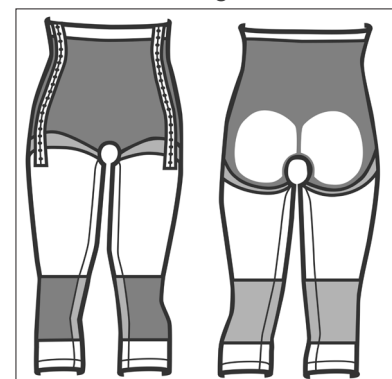

**Måltaking:** For å oppnå optimal passform og korrekt kompresjonsgrad er det viktig å prøve plagget i henhold til måltabell. Plagget skal sitte fast, men må ikke føles ubehagelig eller stramme.

**Midje:** Mål omkretsen der midjen er på det smaleste.

**Hofte:** Stå med føttene samlet og mål omkretsen over underlivsbenet, der hofte/setet er på sitt bredeste.

**Lår:** Omkrets midt på låret.

Størrelse	Midjemål cm	Hoffemål cm	Lårmål cm	Art.no Sort
XS	62-68	86-91	46-50	51210-00-30
S	69-75	92-97	50-54	51210-00-40
M	76-83	98-103	54-58	51210-00-50
L	84-92	104-111	58-62	51210-00-60
XL	93-101	112-119	62-66	51210-00-70
2XL	102-110	120-127	66-70	51210-00-80

Hekte- og krok-knepping på begge sider, silikon i linningen.

Compression class I

Seamless

4-way stretch

Adjustable with hook & eye

STANDARD 100

6234-7001 DTI

www.oeko-tex.com